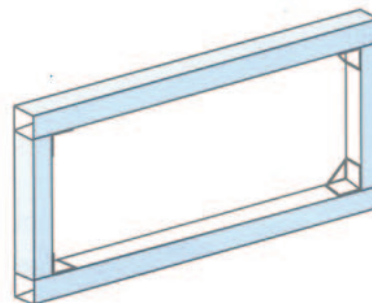

“PANO-PLI” est une marque déposée de DURÉCU

PANNEAU SIMPLE SANS SUPPORT

SUPPORTS

Support "ECO"

2 cornières Alu 25 x 25 x 2
fournies à la longueur
du panneau

Sont fournies pour la pose,
2 entretoises d'écartement,
tenant compte des épaisseurs
des cornières et du panneau

Support "Classique"

Cadre en tube carré alu
25 x 25 x 2
Assemblé par équerre galva

TOLERIE BATIMENT
TOLERIE INDUSTRIELLE

14, rue Ambroise Croizat 95100 ARGENTEUIL
Tél. 01 47 72 10 00 • Fax 01 39 98 80 50