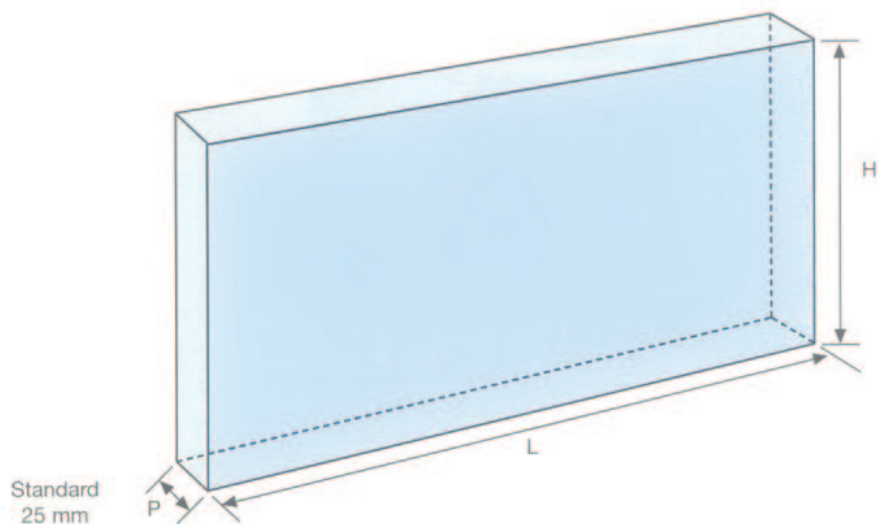

TOLERIE BATIMENT

14, rue Ambroise Croizat 95100 ARGENTEUIL
Tél. 01 47 72 10 00 ● Fax 01 39 98 80 50

PANNEAUX PLIÉS

PANNEAUX PLIÉS À DIMENSIONS EN ALU

DESRIPTIF

- Panneaux pour lettrage
- Réalisés à vos dimensions
- En Aluminium ép. 10/10 - 15/10 - 20/10
- Gamme RAL complète disponible, soit en prélaqué, soit en post-laqué
- Egalement disponible en alu brut, alu anodisé naturel, acier galvanisé

“PANO-PLI” est une marque déposée de DURÉCU

PANNEAU SIMPLE SANS SUPPORT

SUPPORTS

Support "ECO"

2 cornières Alu 25 x 25 x 2
fournies à la longueur
du panneau

Sont fournies pour la pose,
2 entretoises d'écartement,
tenant compte des épaisseurs
des cornières et du panneau