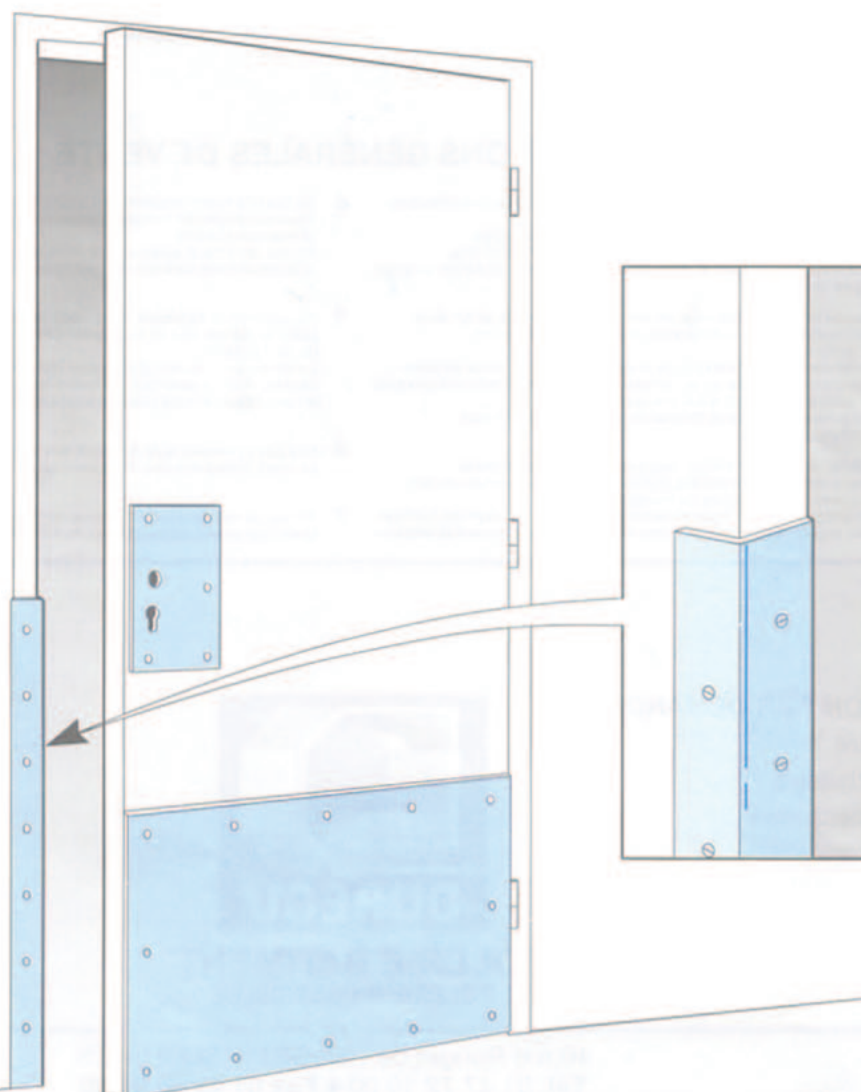

TOLERIE BATIMENT

14, rue Ambroise Croizat 95100 ARGENTEUIL
Tél. 01 47 72 10 00 • Fax 01 39 98 80 50

RENFORTS DE PORTE

Plaques coup de pied, plaques de poussée, cornières d'angle

PLAQUES

Plaque sans trou

Plaque avec adhésif double faces

Plaque avec trous fraisés

DESCRIPTIF

**Plaques coup de pied,
plaques de poussée,
cornières d'angle**

réalisés en :

- inox brut ou brossé 10/10 - 15/10
 - aluminium (tous types) 10/10 - 15/10 - 20/10.
- avec trous fraisés,
coupées à vos dimensions.