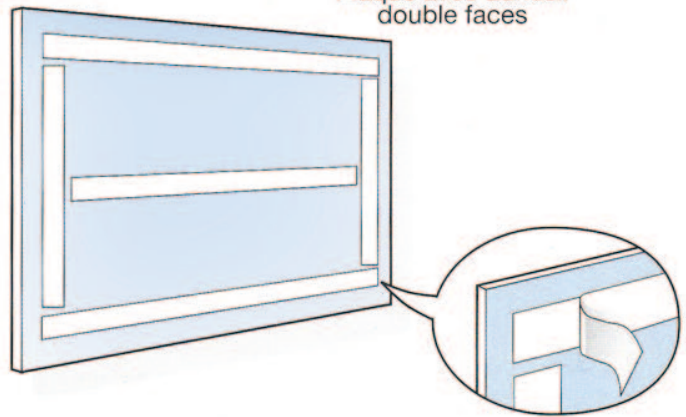

TOLERIE BATIMENT

14, rue Ambroise Croizat 95100 ARGENTEUIL
Tél. 01 47 72 10 00 • Fax 01 39 98 80 50

RENFORTS DE PORTE

Plaques coup de pied, plaques de poussée, cornières d'angle

PLAQUES

Plaque sans trou

Plaque avec adhésif double faces

Plaque avec trous fraisés

DESCRIPTIF

**Plaques coup de pied,
plaques de poussée,
cornières d'angle**

réalisés en :

- inox brut ou brossé 10/10 - 15/10
 - aluminium (tous types) 10/10 - 15/10 - 20/10.
- avec trous fraisés,
coupées à vos dimensions.