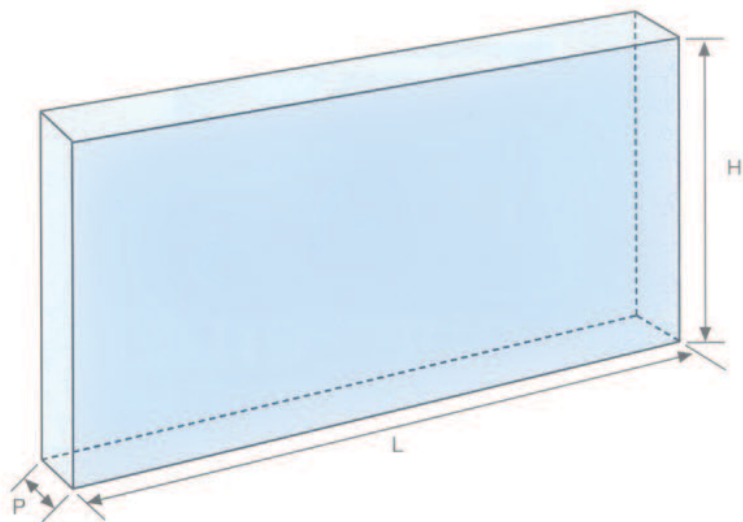

PANNEAU SIMPLE SANS SUPPORT