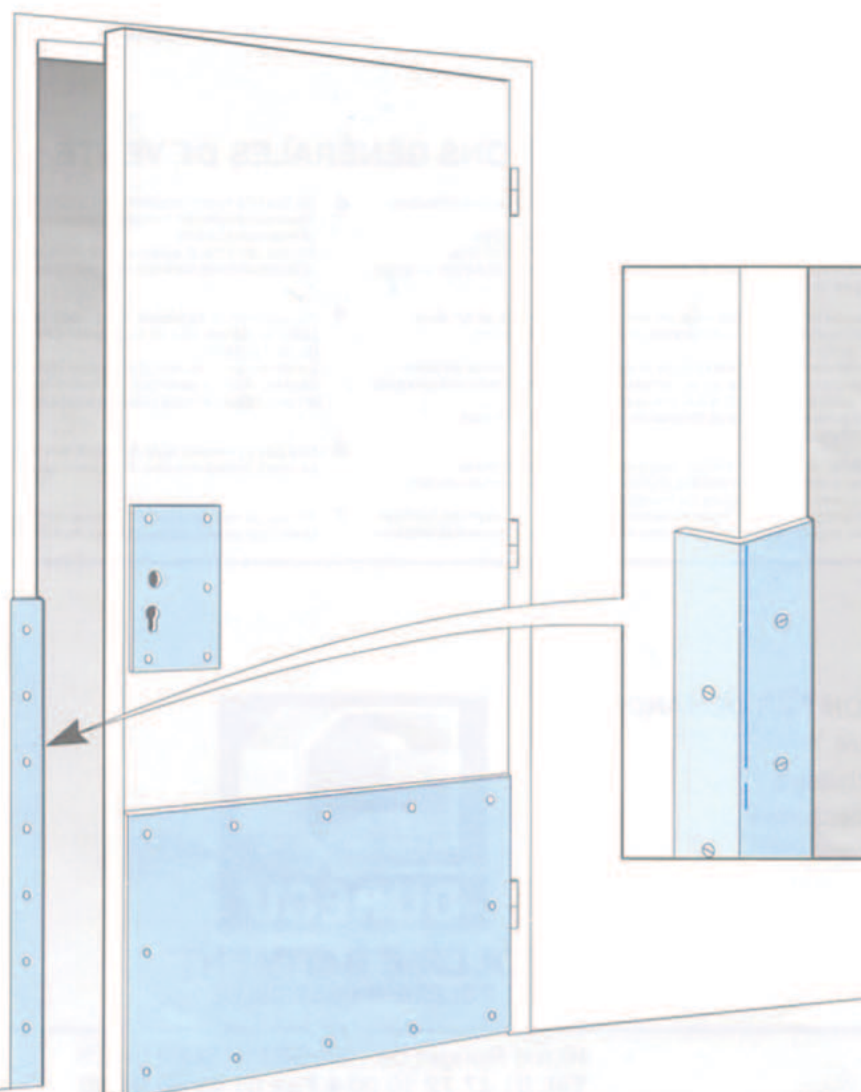

TOLERIE BATIMENT

14, rue Ambroise Croizat 95100 ARGENTEUIL
Tél. 01 47 72 10 00 ● contact@durecu.fr

RENFORTS DE PORTE

Plaques coup de pied, plaques de poussée, cornières d'angle

PLAQUES

Plaque sans trou

Plaque avec adhésif double faces

Plaque avec trous fraisés

DESCRIPTIF

**Plaques coup de pied,
plaques de poussée,
cornières d'angle**

réalisés en :

- inox brut ou brossé 10/10 - 15/10
 - aluminium (tous types) 10/10 - 15/10 - 20/10.
- avec trous fraisés,
coupées à vos dimensions.