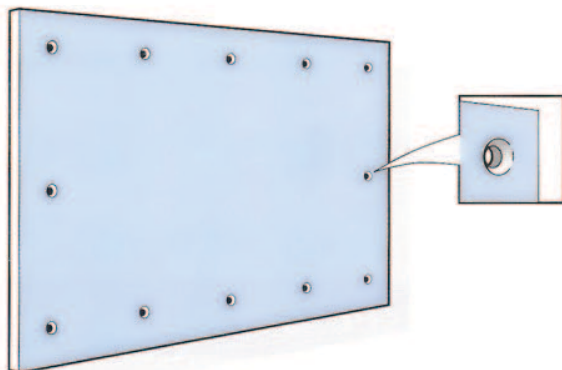

TOLERIE BATIMENT

14, rue Ambroise Croizat 95100 ARGENTEUIL
Tél. 01 47 72 10 00 ● contact@durecu.fr

RENFORTS DE PORTE

Plaques coup de pied, plaques de poussée, cornières d'angle

PLAQUES

Plaque sans trou

Plaque avec adhésif double faces

Plaque avec trous fraisés

DESCRIPTIF

**Plaques coup de pied,
plaques de poussée,
cornières d'angle**

réalisés en :

- inox brut ou brossé 10/10 - 15/10
 - aluminium (tous types) 10/10 - 15/10 - 20/10.
- avec trous fraisés,
coupées à vos dimensions.