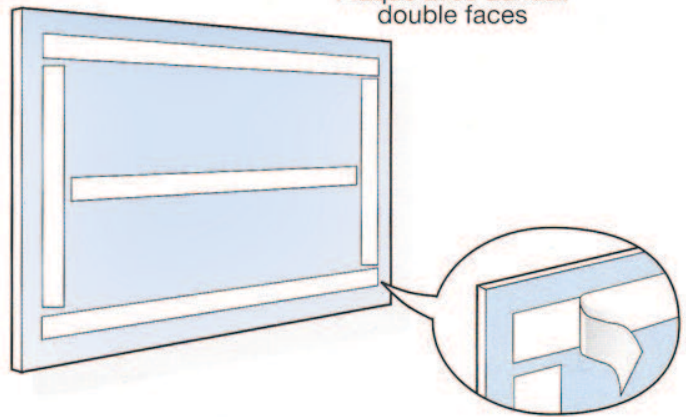

TOLERIE BATIMENT

14, rue Ambroise Croizat 95100 ARGENTEUIL
Tél. 01 47 72 10 00 ● contact@durecu.fr

RENFORTS DE PORTE

Plaques coup de pied, plaques de poussée, cornières d'angle

PLAQUES

Plaque sans trou

Plaque avec adhésif double faces

Plaque avec trous fraisés

DESCRIPTIF

**Plaques coup de pied,
plaques de poussée,
cornières d'angle**

réalisés en :

- inox brut ou brossé 10/10 - 15/10
 - aluminium (tous types) 10/10 - 15/10 - 20/10.
- avec trous fraisés,
coupées à vos dimensions.